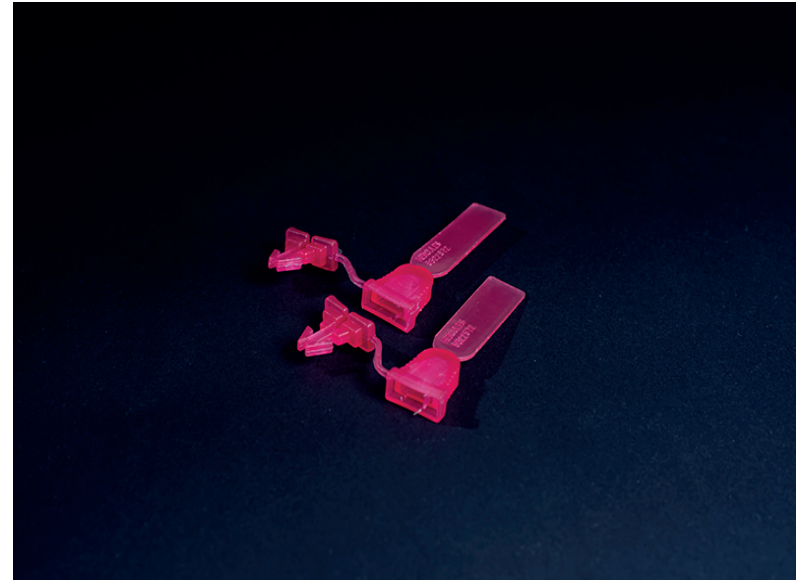

PRECINTO DE SEGURIDAD TIPO CANDADO

Ajustable correa elaborada
En polipropileno de alto im-
pacto numeración Consecutiva
marcación en hot stamping
láser Código de barras hasta 10
caracteres y Alfa numéricoer
Código de barras hasta 10
caracteres y Alfa numérico

USOS

- •Casinos
- •Juegos de azar
- •Clínicas
- •Medidores,gas,agua,val

Precinto de seguridad

Ref. 365