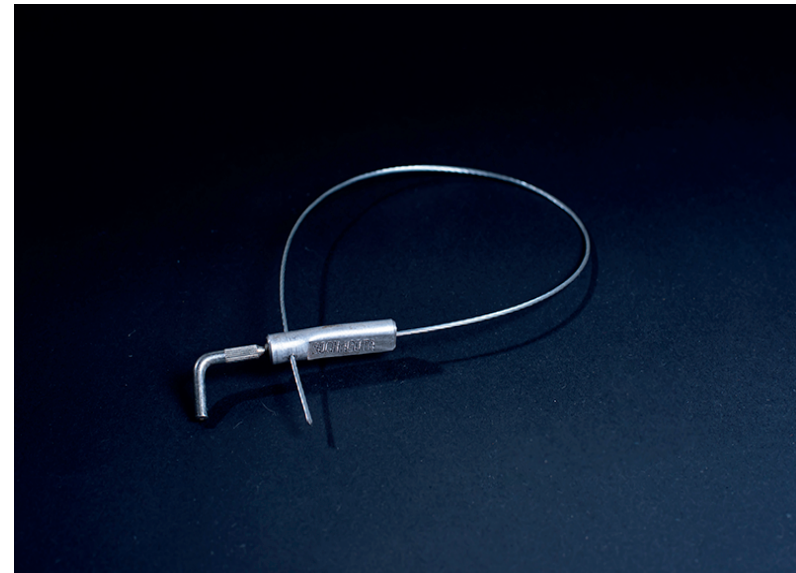

Precinto de seguridad

Ref.g1232