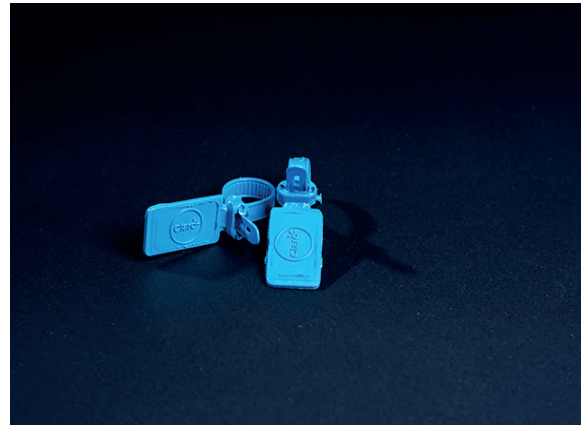

## PRECINTO DE SEGURIDAD TIPO CORREA

Elaborados En polipropileno de alto impacto numeración consecutiva marcación en hot stamping, láser código de barras hasta 10 caracteres y Alfa numérico resistencia a la tensión 35Kg-fuerza.

Ref. 1821

Precinto de seguridad

Ref.baby

Precinto de seguridad

Ref. 337

Precinto de seguridad

Ref. 1010

Precinto de seguridad