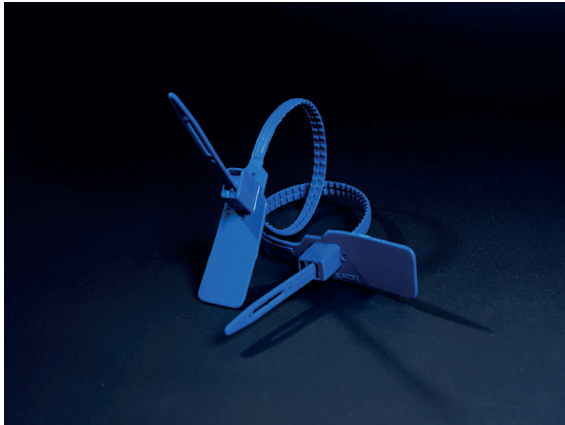

Precinto de seguridad

Ref. 1010