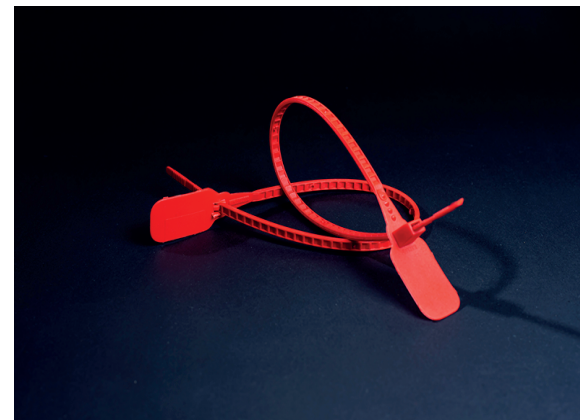

Precinto de seguridad

Ref. 1821