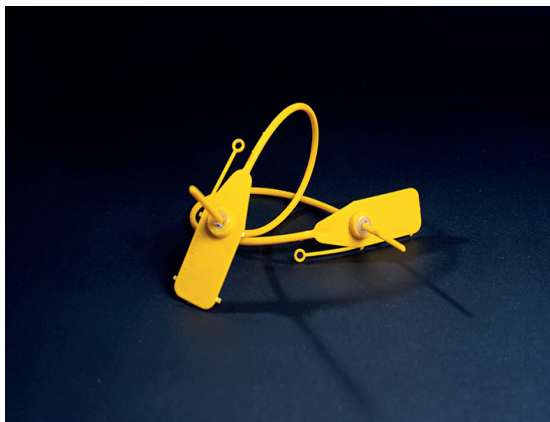

PRECINTO DE SEGURIDAD TIPO COLA DE RATÓN

Con inserto en acero inoxidable para mayor seguridad elaborada En polipropileno de alto impacto numeración Consecutiva marcación en hot stamping, láser Código de barras hasta 10 caracteres y Alfa numérico resistencia a la tensión 35Kg-fuerza

USOS

- •Aerolíneas
- •Tulas
- •Transporte terrestre
- •Contenedores
- •Mensajería
- •Extintores
- •Indicativos
- •Medidores
- •Control e Identificación
- •Valijas y Equipaje

Precinto de seguridad

Ref. 035