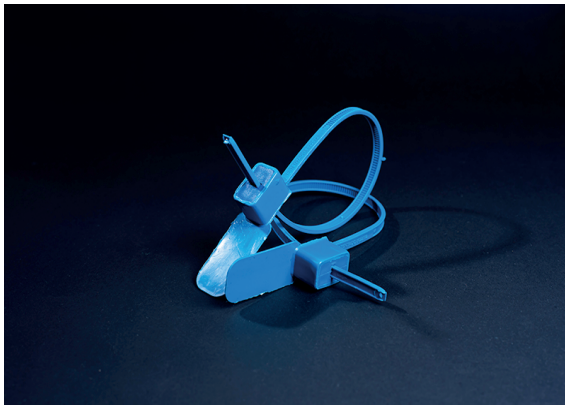

Precinto de seguridad

Ref. 1106

PRECINTO DE SEGURIDAD TIPO CORREA

Elaborados En polipropileno de alto impacto numeración consecutiva marcación en hot stamping, láser código de barras hasta 10 caracteres y Alfa numérico resistencia a la tensión 35Kg-fuerza.

USOS

- ·Aerolíneas
- ·Tulas
- ·Transporte terrestre
- ·Contenedores
- ·Mensajería
- ·Extintores
- ·Indicativos
- ·Medidores
- ·Control e Identificación
- ·Valijas y Equipaje