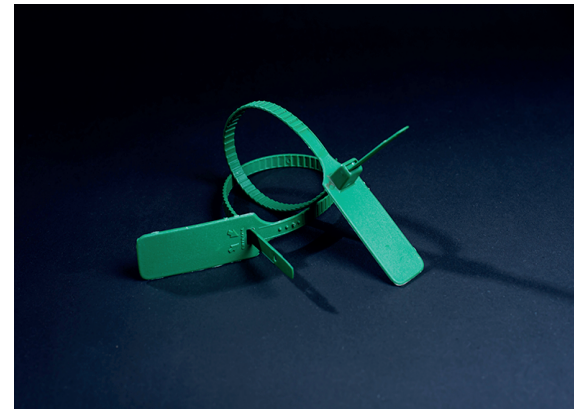

Precinto de seguridad

Ref. 808

PRECINTO DE SEGURIDAD TIPO CORREA

Elaborados En polipropileno de alto impacto numeración consecutiva marcación en hot stamping, láser código de barras hasta 10 caracteres y Alfa numérico resistencia a la tensión 35Kg-fuerza.

USOS

- ·Aerolíneas
- ·Tulas
- ·Transporte terrestre
- ·Contenedores
- ·Mensajería
- ·Extintores
- ·Indicativos
- ·Medidores
- ·Control e Identificación
- ·Valijas y Equipaje