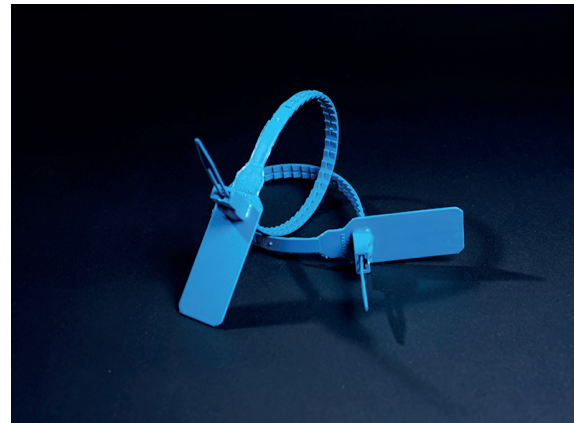

Precinto de seguridad

Ref. 0121